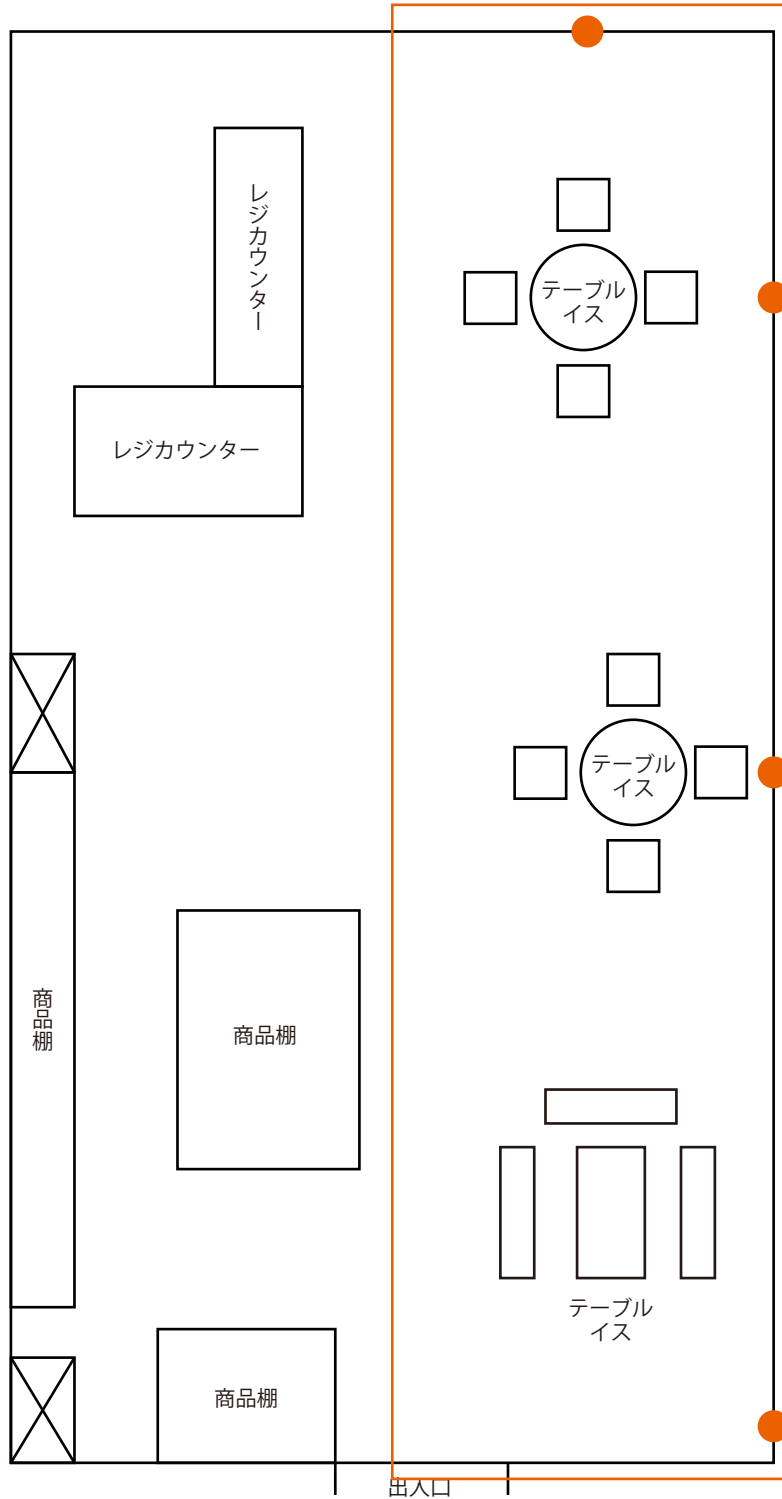

レンタルスペース簡易図面

オレンジの枠が
レンタルスペースです。

横 3480cm

縦 10120cm

● …電源コンセント